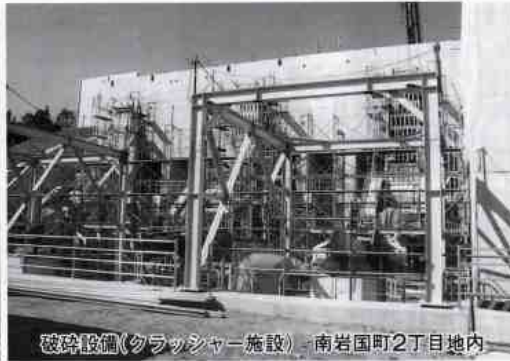

愛宕山地域開発事業

愛宕山地域開発事業は、岩国基地沖合移設事業の実施を契機に、山口県東部地域の活性化を図るため、山口県と岩国市が一体となって愛宕山地域を開発し、移住環境の良好な住宅団地を形成するとともに、福祉機能と併せ持つ新たな都市拠点の整備を進めようとする。

開発地域は、平田、南岩国町、尾津町、門前町、牛野谷町に囲まれた愛宕山地域で、約百二、二ヘクタールを開発します。開発区域内の土砂約一千二百二十五万立方メートル（東京ドームで約十八杯、十丁ダンゴソフトラックで約二百二十万杯）は、ベルトコンベア（延長約二千四百メートル）で尾津町沖に排出、海上

部は土砂運搬船で岩国基地沖まで運び、岩国基地沖合移設事業の埋立土に使用します。土砂排出後の土地利用は、約一、八七ヘクタールを戸建住宅や集合住宅の住宅用地、約八、八ヘクタールを福祉施設や教育施設の公益

約六十四、七ヘクタールを公園緑地や道路用地等の公共施設用地として計画しています。住宅用地は戸建住宅と集合住宅で約一千五百戸の人口五千六百人を見込んでいます。

(次頁へ)

思いやり、広げて深めて
いつまでも。

標語
平田小
六年 吉野 将康

着付け・パーマ
たなか美容室
電話予約承ります
営業時間 AM8:30~PM6:00
平田3丁目23番8号 ☎31-6665

土木工事一式 設計施工
株式会社 **藤川興業所**
代表取締役 藤川克己
〒741-0062 岩国市岩国三丁目7-7 電話 43-1128

瓦 台風と地震に強い!
交響の南西向きは西天
スーパー石州本格防災瓦 (見積無料)
フジモト瓦 (川上瓦特約店)
岩国市平田6丁目47-8
TEL(0827) 31-5424
FAX 31-5348

アルミ建材・ガラス
エクステリア・各種改修工事
さかた総業
岩国市南庄4丁目114-20
TEL(0827)46-1880
FAX(0827)46-1881

交通安全警備
各種イベント警備
東亜警備保障株
警備員募集!!
☎741-0034 南岩国町3-19-8
☎32-8686 FAX 32-8687

宅地造成・車庫新設
家のまわりの不便な事御相談下さい
有限会社 **亀島建設**
岩国市牛野谷町3丁目73-20
TEL 31-7507

乾式外装材・ペルバーチ・特約工事店・タイル・石材
有限会社 **仁助タイル**
〒741-0062 山口県岩国市川西2丁目7-20
TEL(0827)43-3800
FAX(0827)43-2001